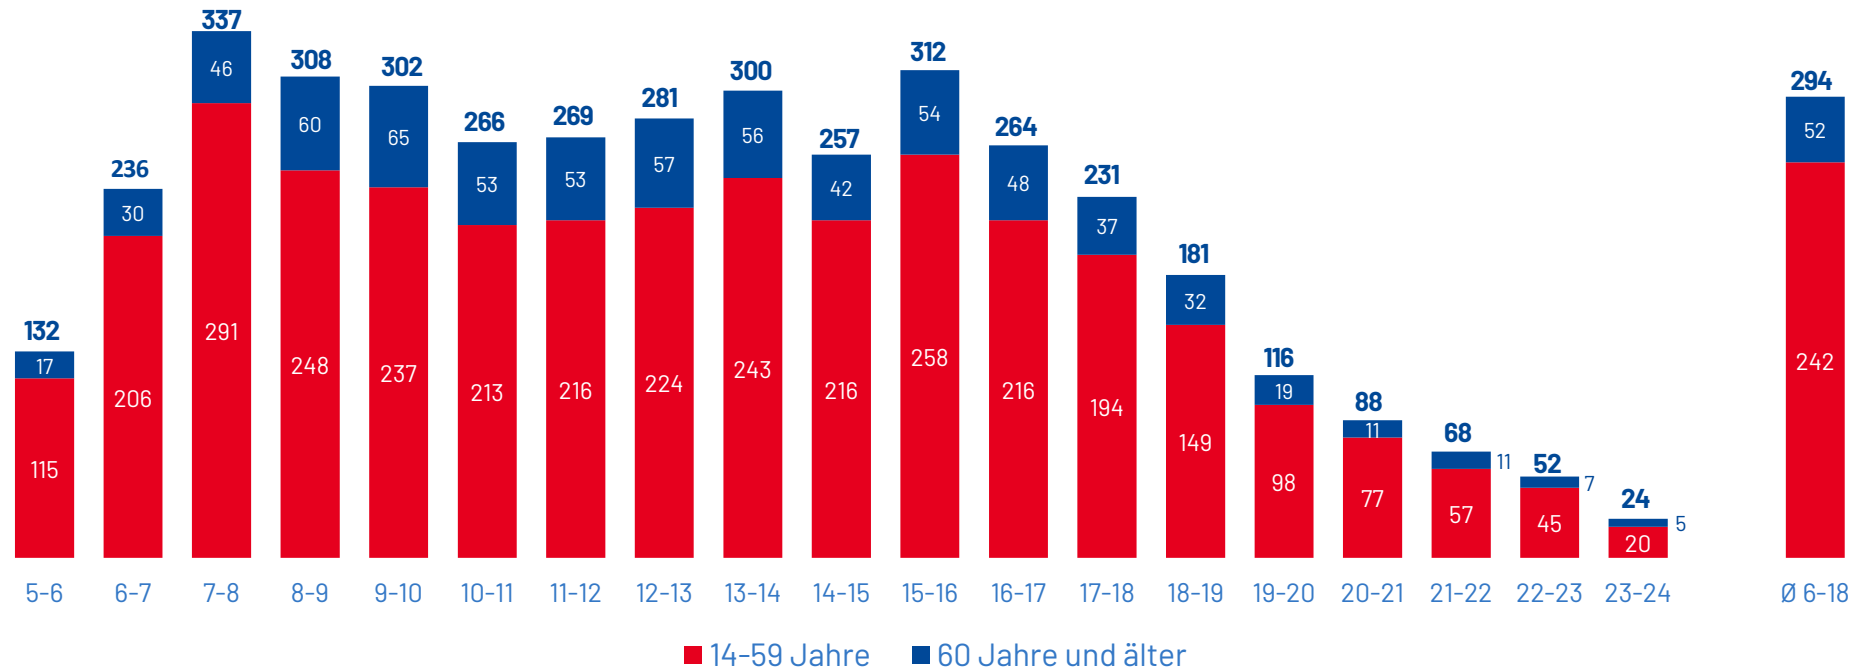

***ROCK ANTENNE DEUTSCHLAND
REICHWEITEN***

ma 2024 Audio I

ROCK ANTENNE DEUTSCHLAND – REICHWEITEN

HÖRER/KONTAKTE IN TSD., MONTAG BIS FREITAG

ROCK ANTENNE DEUTSCHLAND – REICHWEITEN

REICHWEITEN IM TAGESVERLAUF

Einschaltzeit	Montag bis Freitag Reichweite	Samstag Reichweite	Sonntag Reichweite
05:00-06:00 Uhr	132.000	86.000	28.000
06:00-07:00 Uhr	236.000	218.000	84.000
07:00-08:00 Uhr	337.000	236.000	195.000
08:00-09:00 Uhr	308.000	326.000	229.000
09:00-10:00 Uhr	302.000	320.000	325.000
10:00-11:00 Uhr	266.000	334.000	355.000
11:00-12:00 Uhr	269.000	265.000	301.000
12:00-13:00 Uhr	281.000	300.000	255.000
13:00-14:00 Uhr	300.000	226.000	179.000
14:00-15:00 Uhr	257.000	270.000	170.000
15:00-16:00 Uhr	312.000	255.000	177.000
16:00-17:00 Uhr	264.000	144.000	155.000
17:00-18:00 Uhr	231.000	159.000	126.000
18:00-19:00 Uhr	181.000	121.000	191.000
19:00-20:00 Uhr	116.000	105.000	159.000
20:00-21:00 Uhr	88.000	64.000	128.000
21:00-22:00 Uhr	68.000	30.000	63.000
22:00-23:00 Uhr	52.000	28.000	60.000
23:00-24:00 Uhr	24.000	31.000	46.000
00:00-05:00 Uhr	-	-	-
06:00-18:00 Uhr	294.000	267.000	227.000