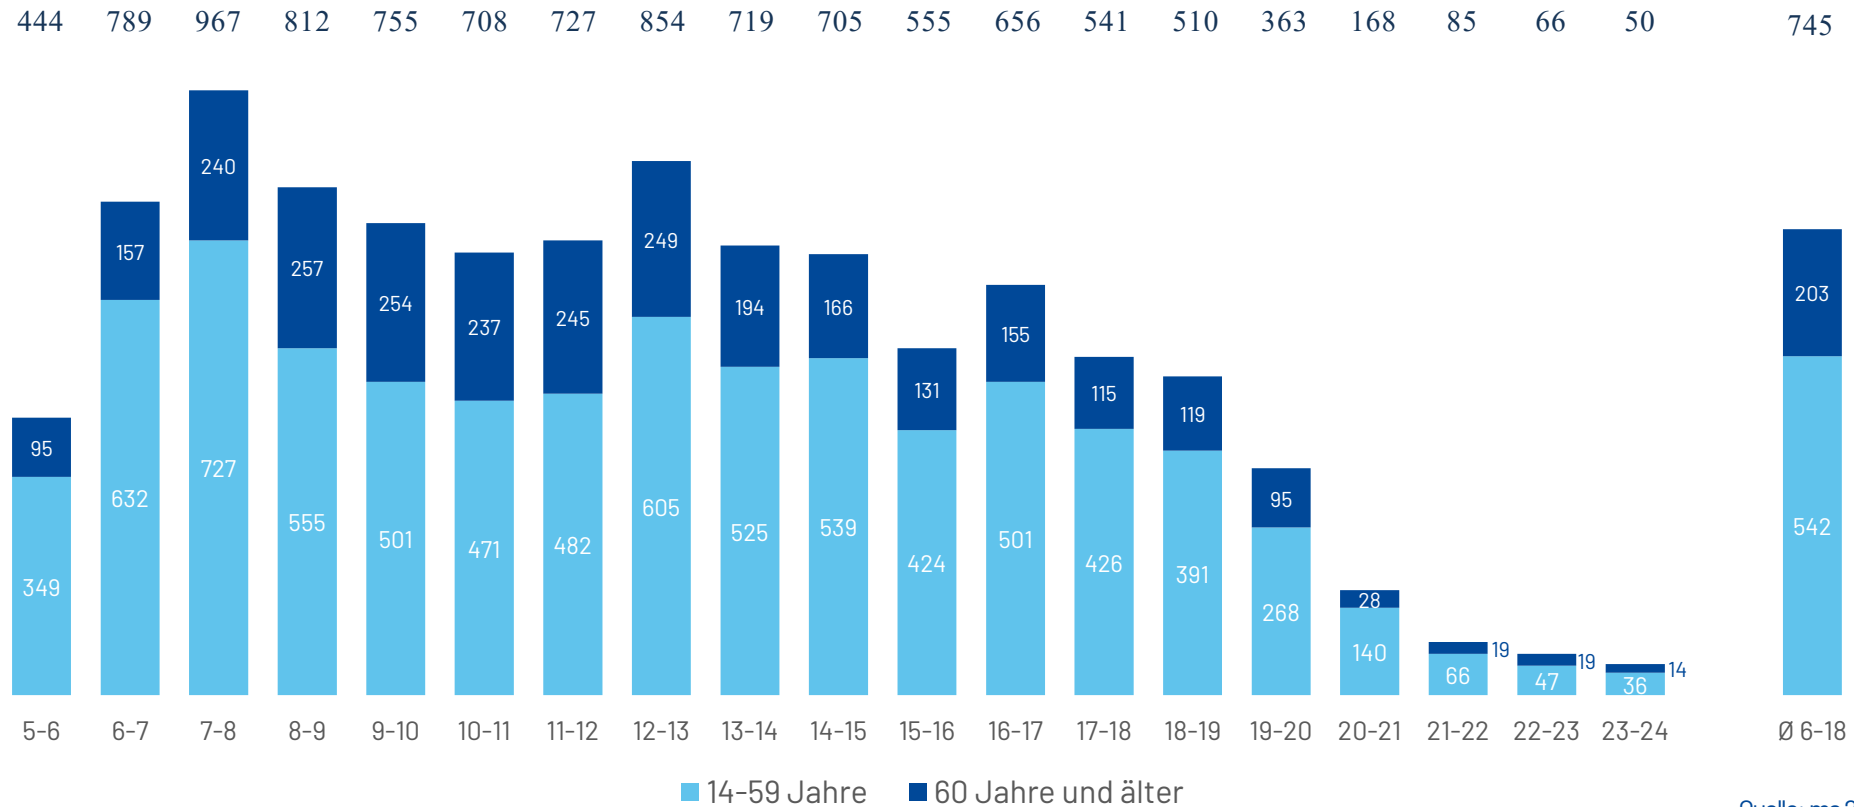

# ANTENNE BAYERN Extra Reichweiten

ma 2024 Audio II

# Reichweite im Tagesverlauf

HÖRER/KONTAKTE IN TSD., MONTAG BIS FREITAG

# Reichweite im Tagesverlauf

Einschaltzeit	Montag bis Freitag Reichweite	Samstag Reichweite	Sonntag Reichweite
05:00-06:00 Uhr	444.000	109.000	118.000
06:00-07:00 Uhr	788.000	167.000	294.000
07:00-08:00 Uhr	967.000	602.000	407.000
08:00-09:00 Uhr	812.000	871.000	575.000
09:00-10:00 Uhr	755.000	795.000	785.000
10:00-11:00 Uhr	708.000	852.000	697.000
11:00-12:00 Uhr	727.000	825.000	772.000
12:00-13:00 Uhr	854.000	803.000	614.000
13:00-14:00 Uhr	719.000	709.000	555.000
14:00-15:00 Uhr	705.000	686.000	499.000
15:00-16:00 Uhr	555.000	462.000	455.000
16:00-17:00 Uhr	656.000	490.000	440.000
17:00-18:00 Uhr	541.000	472.000	511.000
18:00-19:00 Uhr	510.000	477.000	377.000
19:00-20:00 Uhr	363.000	384.000	374.000
20:00-21:00 Uhr	167.000	250.000	150.000
21:00-22:00 Uhr	85.000	235.000	62.000
22:00-23:00 Uhr	66.000	105.000	64.000
23:00-24:00 Uhr	50.000	88.000	41.000
00:00-05:00 Uhr	-	-	-
<b>Ø 06:00-18:00 Uhr</b>	<b>745.000</b>	<b>658.000</b>	<b>571.000</b>