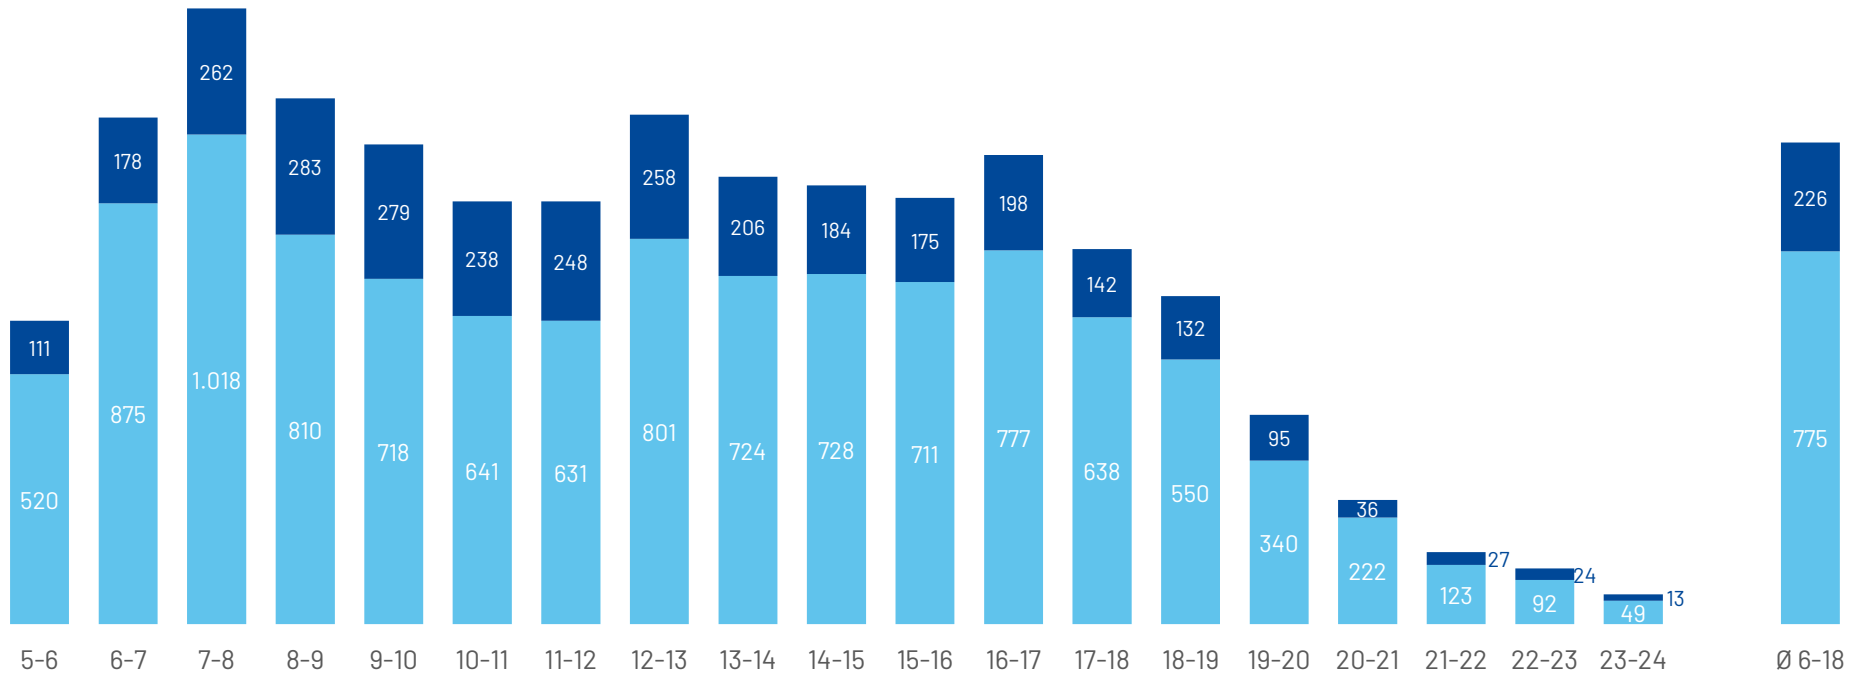

ANTENNE BAYERN Plus Reichweiten

ma 2024 Audio II

Kombination aus:

Reichweite

KONTAKT-UPLIFT

Mit ANTENNE BAYERN Plus bekommt ANTENNE BAYERN in den für die werbungstreibende Wirtschaft relevanten Zielgruppen einen deutlichen Reichweiten-Uplift.

Reichweite

HÖRER/KONTAKTE IN TSD., MONTAG BIS FREITAG

631 1.053 1.280 1.093 997 879 879 1.059 930 912 885 975 781 682 435 258 150 116 62 1002

■ 14-59 Jahre ■ 60 Jahre und älter

Quelle: ma2024 Audioll-Basis: Dspr. Bev. 14+

Reichweite im Tagesverlauf

Einschaltzeit	Montag bis Freitag Reichweite	Samstag Reichweite	Sonntag Reichweite
05:00-06:00 Uhr	631.000	159.000	139.000
06:00-07:00 Uhr	1.053.000	354.000	350.000
07:00-08:00 Uhr	1.280.000	855.000	559.000
08:00-09:00 Uhr	1.093.000	1.169.000	694.000
09:00-10:00 Uhr	997.000	1.078.000	976.000
10:00-11:00 Uhr	879.000	1.151.000	980.000
11:00-12:00 Uhr	879.000	1.100.000	945.000
12:00-13:00 Uhr	1.059.000	1.133.000	763.000
13:00-14:00 Uhr	930.000	998.000	673.000
14:00-15:00 Uhr	912.000	988.000	668.000
15:00-16:00 Uhr	885.000	724.000	582.000
16:00-17:00 Uhr	975.000	626.000	540.000
17:00-18:00 Uhr	781.000	614.000	567.000
18:00-19:00 Uhr	682.000	528.000	475.000
19:00-20:00 Uhr	435.000	392.000	406.000
20:00-21:00 Uhr	258.000	288.000	272.000
21:00-22:00 Uhr	150.000	190.000	102.000
22:00-23:00 Uhr	116.000	126.000	86.000
23:00-24:00 Uhr	62.000	104.000	46.000
00:00-05:00 Uhr	-	-	-
Ø 06:00-18:00 Uhr	1.020.000	925.000	724.000