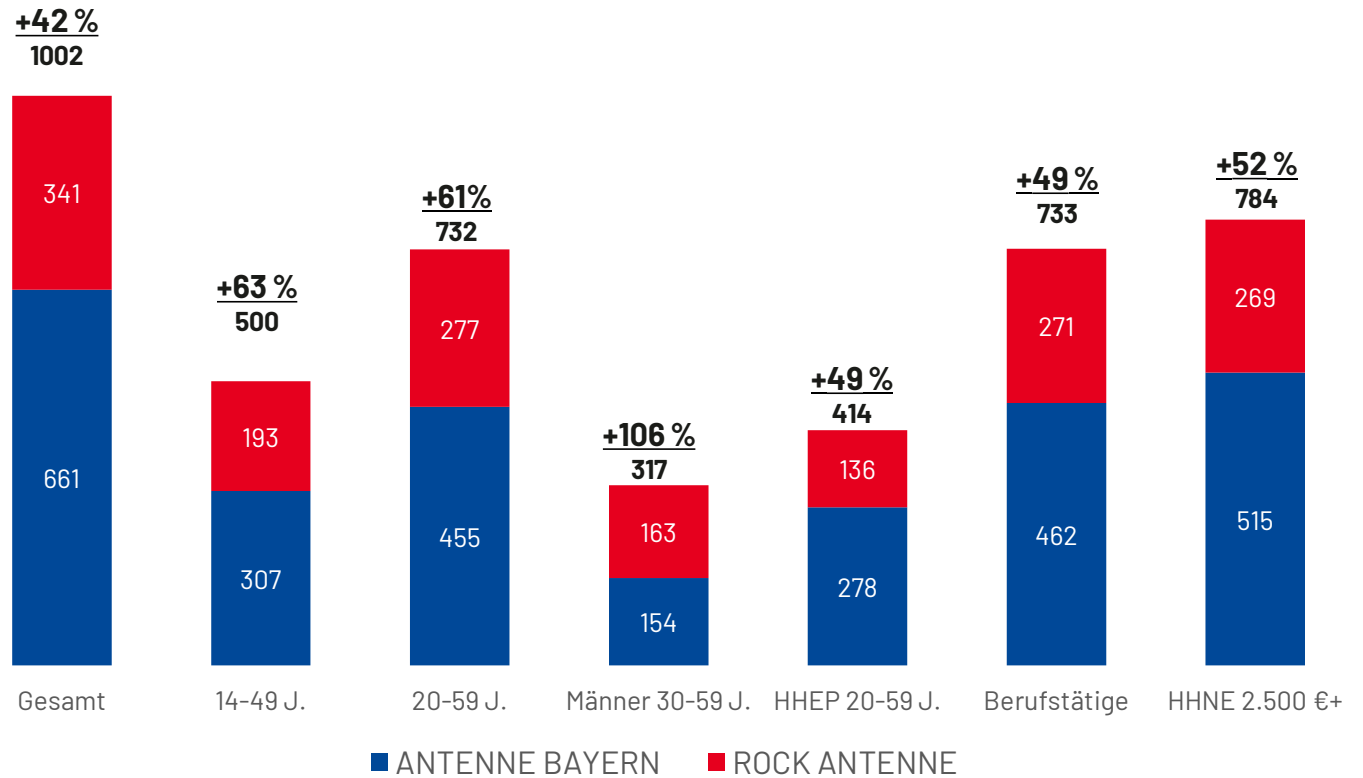

ANTENNE BAYERN Plus Reichweiten

ma 2024 Audio II

Kombination aus:

Reichweite

KONTAKT-UPLIFT

Mit ANTENNE BAYERN Plus bekommt ANTENNE BAYERN in den für die werbungstreibende Wirtschaft relevanten Zielgruppen einen deutlichen Reichweiten-Uplift.

Reichweite

HÖRER/KONTAKTE IN TSD., MONTAG BIS FREITAG

631 1.053 1.280 1.093 997 879 879 1.059 930 912 885 975 781 682 435 258 150 116 62 1002

■ 14-59 Jahre ■ 60 Jahre und älter

Quelle: ma2024 Audioll-Basis: Dspr. Bev. 14+

Reichweite im Tagesverlauf

Einschaltzeit	Montag bis Freitag Reichweite	Samstag Reichweite	Sonntag Reichweite
05:00-06:00 Uhr	631.000	159.000	139.000
06:00-07:00 Uhr	1.053.000	354.000	350.000
07:00-08:00 Uhr	1.280.000	855.000	559.000
08:00-09:00 Uhr	1.093.000	1.169.000	694.000
09:00-10:00 Uhr	997.000	1.078.000	976.000
10:00-11:00 Uhr	879.000	1.151.000	980.000
11:00-12:00 Uhr	879.000	1.100.000	945.000
12:00-13:00 Uhr	1.059.000	1.133.000	763.000
13:00-14:00 Uhr	930.000	998.000	673.000
14:00-15:00 Uhr	912.000	988.000	668.000
15:00-16:00 Uhr	885.000	724.000	582.000
16:00-17:00 Uhr	975.000	626.000	540.000
17:00-18:00 Uhr	781.000	614.000	567.000
18:00-19:00 Uhr	682.000	528.000	475.000
19:00-20:00 Uhr	435.000	392.000	406.000
20:00-21:00 Uhr	258.000	288.000	272.000
21:00-22:00 Uhr	150.000	190.000	102.000
22:00-23:00 Uhr	116.000	126.000	86.000
23:00-24:00 Uhr	62.000	104.000	46.000
00:00-05:00 Uhr	-	-	-
Ø 06:00-18:00 Uhr	1.020.000	925.000	724.000