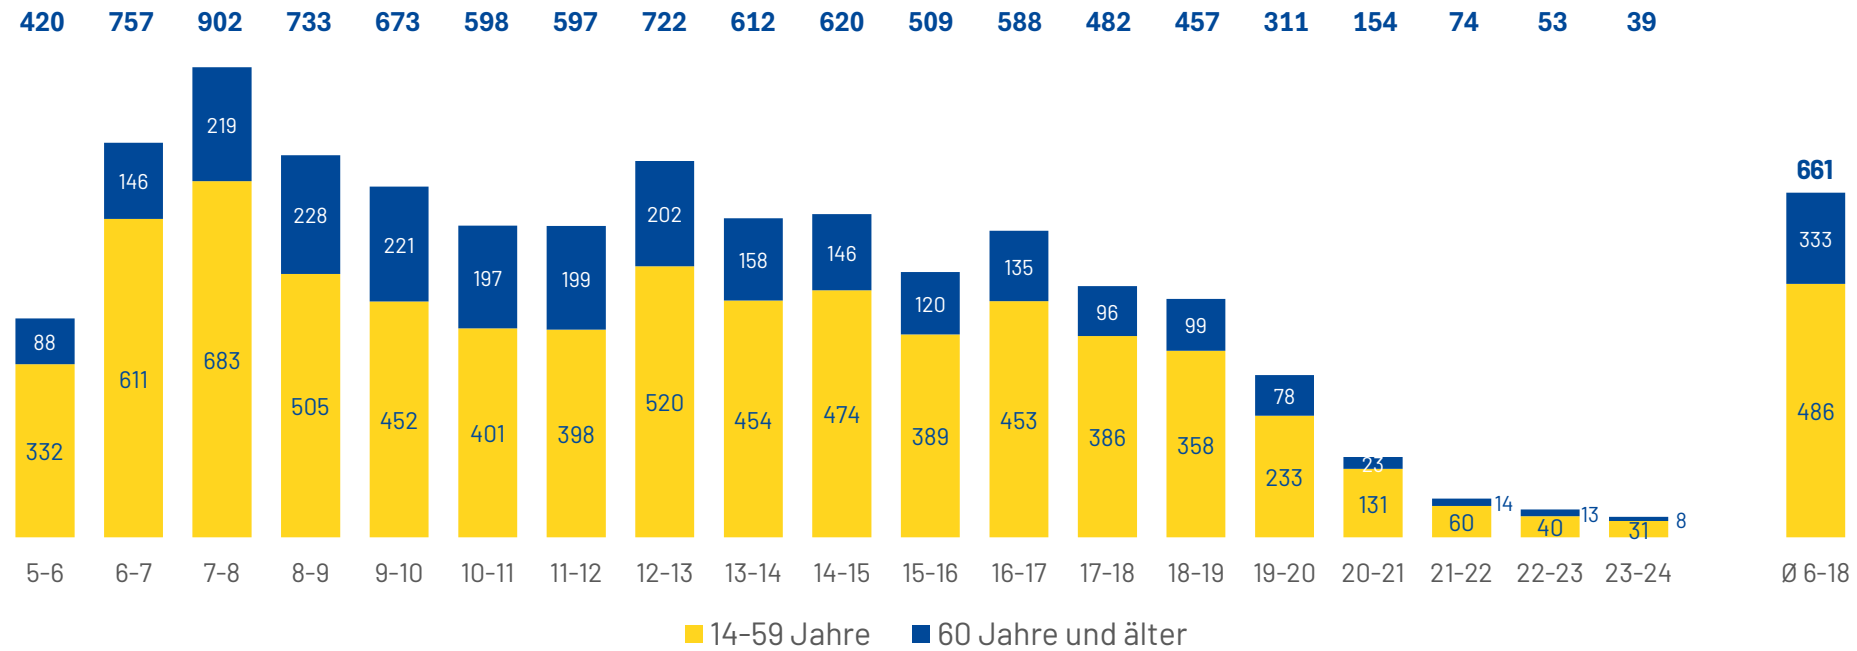

**Marktanteile 14 – 59 Jahre in Bayern, Montag bis Freitag
Hördauer Radio gesamt: 178 Min.**

REICHWEITE

HÖRER/KONTAKTE IN TSD., MONTAG BIS FREITAG

Quelle: ma2024 Audio II - Basis: Dspr. Bev. 14+
durch Rundungen können Abweichungen entstehen

REICHWEITE

Einschaltzeit	Montag bis Freitag	Samstag	Sonntag
	Reichweite	Reichweite	Reichweite
05:00-06:00 Uhr	420.000	105.000	112.000
06:00-07:00 Uhr	757.000	159.000	273.000
07:00-08:00 Uhr	903.000	592.000	373.000
08:00-09:00 Uhr	733.000	857.000	502.000
09:00-10:00 Uhr	673.000	756.000	706.000
10:00-11:00 Uhr	598.000	833.000	659.000
11:00-12:00 Uhr	596.000	814.000	644.000
12:00-13:00 Uhr	722.000	782.000	483.000
13:00-14:00 Uhr	612.000	695.000	437.000
14:00-15:00 Uhr	620.000	679.000	405.000
15:00-16:00 Uhr	509.000	432.000	355.000
16:00-17:00 Uhr	588.000	460.000	348.000
17:00-18:00 Uhr	482.000	441.000	406.000
18:00-19:00 Uhr	457.000	389.000	290.000
19:00-20:00 Uhr	310.000	298.000	269.000
20:00-21:00 Uhr	154.000	224.000	130.000
21:00-22:00 Uhr	75.000	160.000	39.000
22:00-23:00 Uhr	53.000	102.000	39.000
23:00-24:00 Uhr	39.000	85.000	18.000
00:00-05:00 Uhr	-	-	-
Ø 06:00-18:00 Uhr	661.000	637.000	485.000