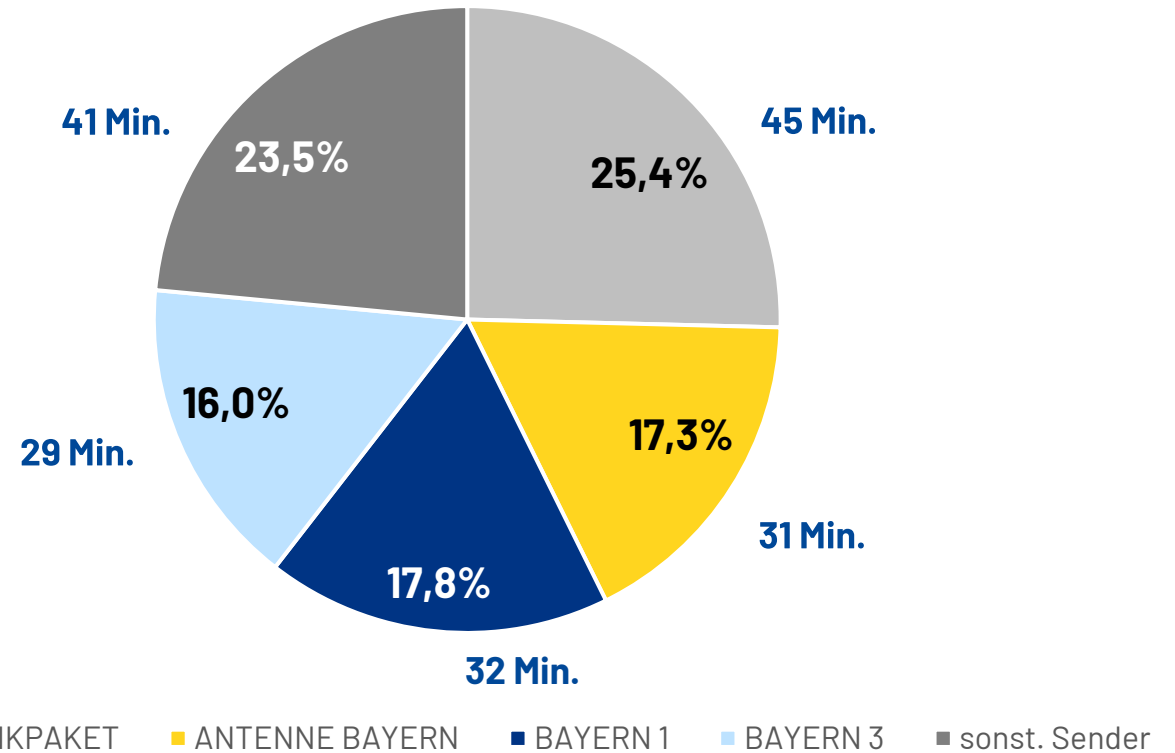

REICHWEITE

ANTENNE BAYERN ...

- ... erreicht in einer Woche **7,63 Millionen Menschen**, so viele wie kein anderer privater Radiosender aus Bayern.
- ... hat mit **307.000 Hörer:innen** pro durchschnittlicher Stunde in der Zielgruppe 14–49 Jahre die **größte Reichweite** aller privaten bayerischen Sender.
- ... erzielt bei den **14 – 59-Jährigen** mit 73,5 % den **höchsten Anteil** an der Durchschnittsstundenreichweite aller großen landesweiten bayerischen Hörfunksender.
- ... bietet in Bayern einen **ausgeglichene Werbedruck** über alle Regierungsbezirke.
- ... Hörer zu **67% Berufstätige**.
- ... Hörer:innen haben zu **23% Kinder** unter 14 Jahren im Haushalt.
- ... Hörer:innen verfügen zu **76,3%** über ein HaushaltsNettoEinkommen von 2.500 Euro und mehr.

Quelle: ma2024 Audio II – Basis: Dspr. Bev. 14+