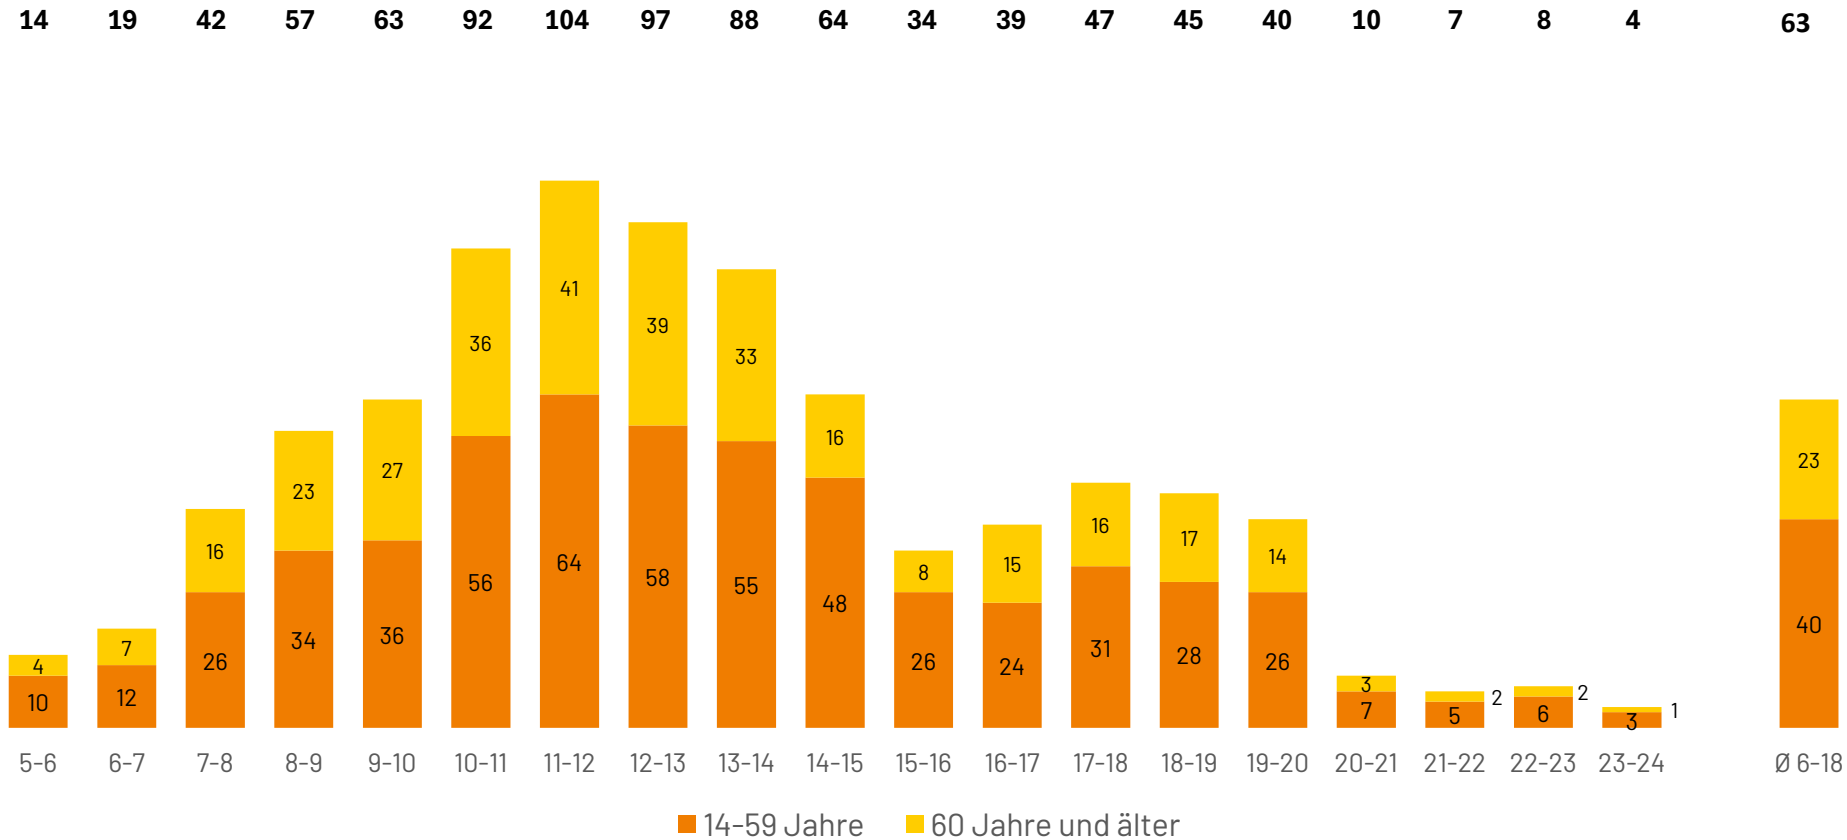

antenne
bayern group

Reichweiten

2024

Reichweite

Hörer/Kontakte in Tsd., Montag bis Freitag

Reichweite im Tagesverlauf

Einschaltzeit	Montag bis Freitag Reichweite	Samstag Reichweite	Sonntag Reichweite
05:00-06:00 Uhr	14.000	3.000	3.000
06:00-07:00 Uhr	19.000	4.000	17.000
07:00-08:00 Uhr	42.000	9.000	30.000
08:00-09:00 Uhr	57.000	12.000	70.000
09:00-10:00 Uhr	63.000	34.000	56.000
10:00-11:00 Uhr	92.000	17.000	35.000
11:00-12:00 Uhr	104.000	9.000	126.000
12:00-13:00 Uhr	97.000	19.000	128.000
13:00-14:00 Uhr	88.000	12.000	115.000
14:00-15:00 Uhr	64.000	5.000	91.000
15:00-16:00 Uhr	34.000	27.000	99.000
16:00-17:00 Uhr	39.000	29.000	91.000
17:00-18:00 Uhr	47.000	30.000	99.000
18:00-19:00 Uhr	45.000	86.000	87.000
19:00-20:00 Uhr	40.000	85.000	105.000
20:00-21:00 Uhr	10.000	26.000	20.000
21:00-22:00 Uhr	7.000	74.000	22.000
22:00-23:00 Uhr	8.000	3.000	25.000
23:00-24:00 Uhr	4.000	3.000	23.000
00:00-05:00 Uhr	-	-	-
Ø 06:00-18:00 Uhr	63.000	19.000	80.000