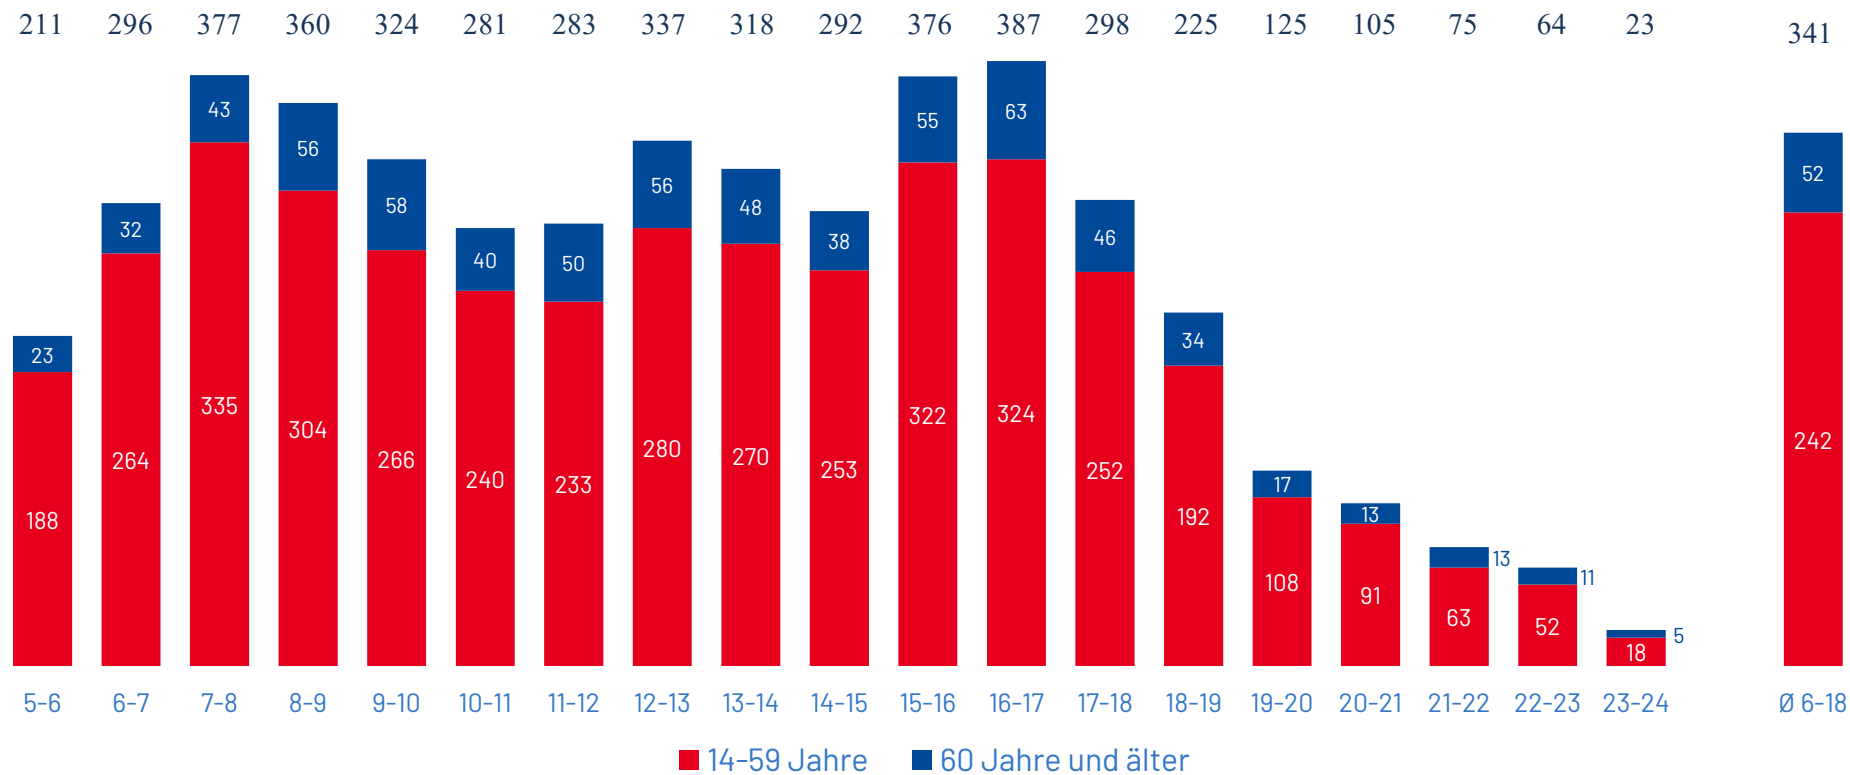

***ROCK ANTENNE DEUTSCHLAND
REICHWEITEN***

ma 2024 Audio II

ROCK ANTENNE DEUTSCHLAND – REICHWEITEN

HÖRER/KONTAKTE IN TSD., MONTAG BIS FREITAG

ROCK ANTENNE DEUTSCHLAND – REICHWEITEN

REICHWEITEN IM TAGESVERLAUF

Einschaltzeit	Montag bis Freitag Reichweite	Samstag Reichweite	Sonntag Reichweite
05:00-06:00 Uhr	211.000	54.000	27.000
06:00-07:00 Uhr	296.000	194.000	77.000
07:00-08:00 Uhr	377.000	263.000	186.000
08:00-09:00 Uhr	360.000	312.000	192.000
09:00-10:00 Uhr	324.000	322.000	270.000
10:00-11:00 Uhr	281.000	318.000	321.000
11:00-12:00 Uhr	283.000	286.000	301.000
12:00-13:00 Uhr	337.000	351.000	280.000
13:00-14:00 Uhr	318.000	303.000	235.000
14:00-15:00 Uhr	292.000	309.000	263.000
15:00-16:00 Uhr	376.000	292.000	228.000
16:00-17:00 Uhr	387.000	166.000	192.000
17:00-18:00 Uhr	298.000	173.000	161.000
18:00-19:00 Uhr	225.000	139.000	185.000
19:00-20:00 Uhr	125.000	94.000	138.000
20:00-21:00 Uhr	105.000	64.000	142.000
21:00-22:00 Uhr	75.000	30.000	62.000
22:00-23:00 Uhr	64.000	24.000	47.000
23:00-24:00 Uhr	23.000	18.000	28.000
00:00-05:00 Uhr	-	-	-
06:00-18:00 Uhr	341.000	288.000	238.000